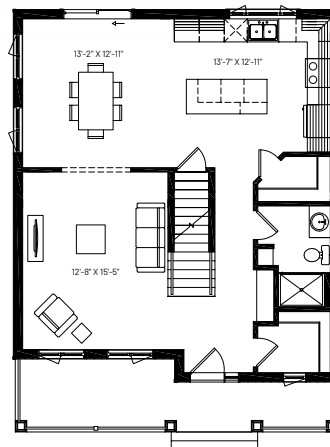

CAMÉLIA #1081 |  3  2

SUPERFICIE : **1736 PI²**

INDICATIF DE PRIX : **\$\$\$**

CARACTÉRISTIQUES

Coquette maison à deux étages, la Camélia compte trois chambres bien proportionnées au second plancher. Dotée d'une pièce-penderie à l'entrée, à la cuisine et dans les chambres, cette maison de style classique offre un maximum de rangement. Une salle d'eau avec douche au rez-de-chaussée et une salle de bain complète avec bain et douche séparées à l'étage facilitent la vie des occupants.

INFORMATIONS SUR CE MODÈLE

Catégorie :	2 étages
Style :	Classique
Nombre d'étages :	2
Nombre de chambres :	3
Nombre de salles de bain :	2
Superficie :	1736 pi ²
Dimension (pi) :	30 × 32 × 28
Pieds linéaires :	120

REZ-DE-CHAUSSÉE

ÉTAGE