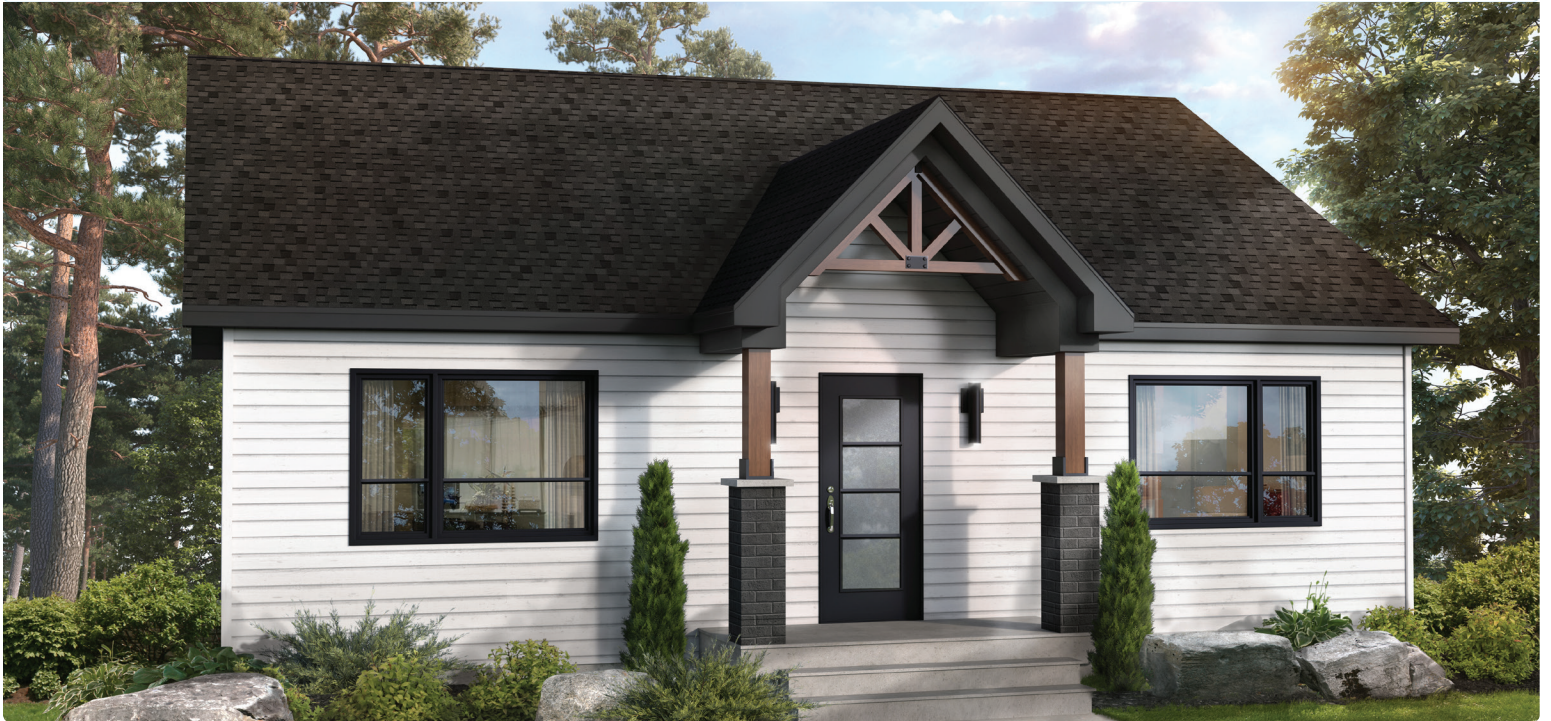

ALLIANCE #1131 |  2  1

SUPERFICIE : **840 PI²**

INDICATIF DE PRIX : \$

CARACTÉRISTIQUES

Maison de plain-pied aux allures contemporaines et aux lignes simples, l'Alliance offre une aire ouverte sur la cuisine, salle à manger et salon. Comptant deux chambres avec garde-robe intégré, une penderie à l'entrée et une dans le couloir, elle dispose de tout le rangement dont vous avez besoin.

INFORMATIONS SUR CE MODÈLE

Catégorie :	Plain-pied
Style :	Contemporain
Nombre d'étages :	1
Nombre de chambres :	2
Nombre de salles de bain :	1
Superficie :	840 pi ²
Dimension (pi) :	24 × 35
Pieds linéaires :	118