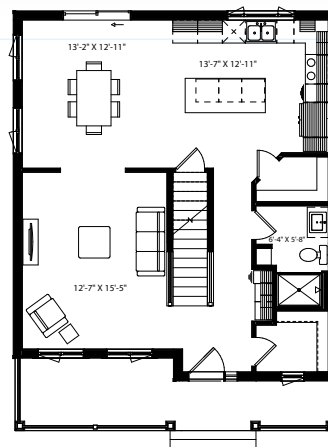

CAMÉLIA #1081 |  3  2

 SUPERFICIE : **1736 PI²**

 INDICATIF DE PRIX : **\$\$\$**

CARACTÉRISTIQUES

Coquette maison à deux étages, la Camélia compte trois chambres bien proportionnées au second plancher. Dotée d'une pièce-penderie à l'entrée, à la cuisine et dans les chambres, cette maison de style classique offre un maximum de rangement. Une salle d'eau avec douche au rez-de-chaussée et une salle de bain complète avec bain et douche séparées à l'étage facilitent la vie des occupants.

INFORMATIONS SUR CE MODÈLE

Catégorie :	2 étages
Style :	Classique
Nombre d'étages :	2
Nombre de chambres :	3
Nombre de salles de bain :	2
Superficie :	1736 pi ²
Dimension (pi) :	30 × 32 × 28
Pieds linéaires :	120

REZ-DE-CHAUSSÉE

ÉTAGE