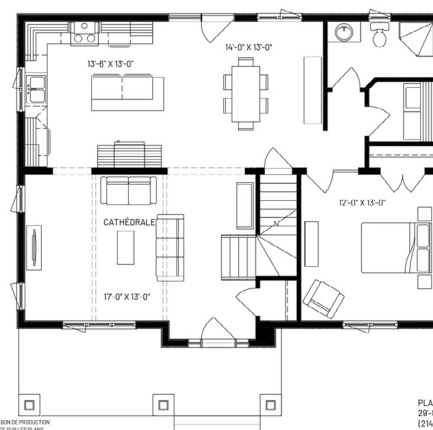

INFINITÉ
MAISON DES JARDINS 2012

ROC
(080 P.C.)